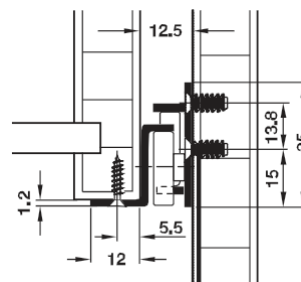

Механизъм Hafele за чекмедже затварящ с частично изтегляне 350 мм, бял

Продукт: [Механизъм Hafele за чекмедже затварящ с частично изтегляне 350 мм, бял](#)

Категория: [Обков мебели](#)

Бранд: [Hafele](#)