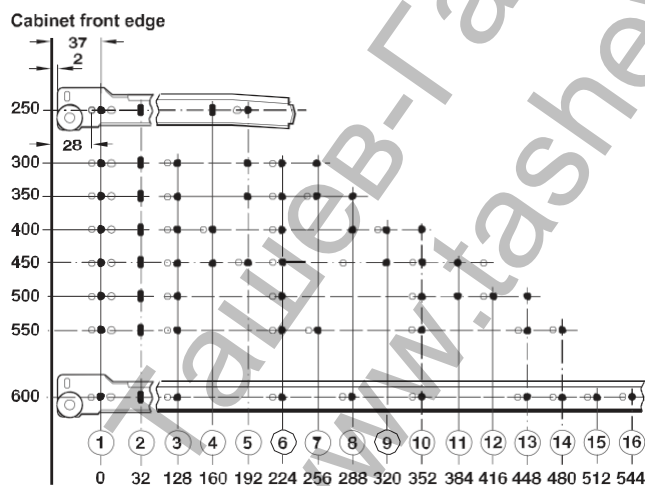

Механизъм Hafele за чекмедже затварящ с частично изтегляне 350 мм, бял

Продукт: [Механизъм Hafele за чекмедже затварящ с частично изтегляне 350 мм, бял](#)

Категория: [Обков мебели](#)

Бранд: [Hafele](#)